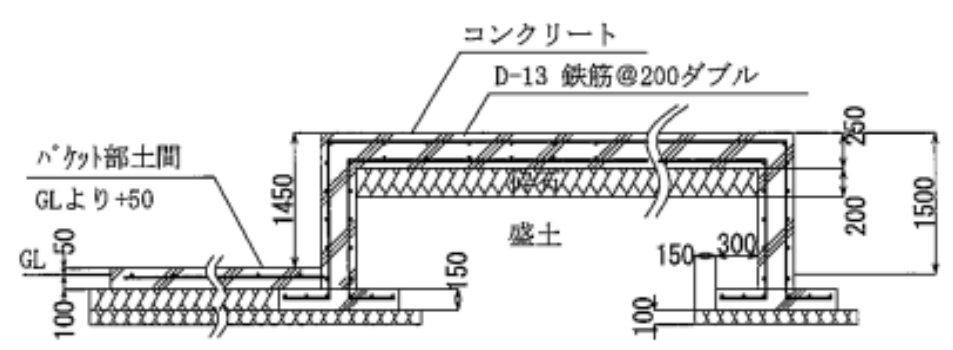

コンポS-90ET×2台 レイアウト参考図面  
基礎1500mm

●参考基礎断面図●

コンポS-90ET

コンポS-90ET