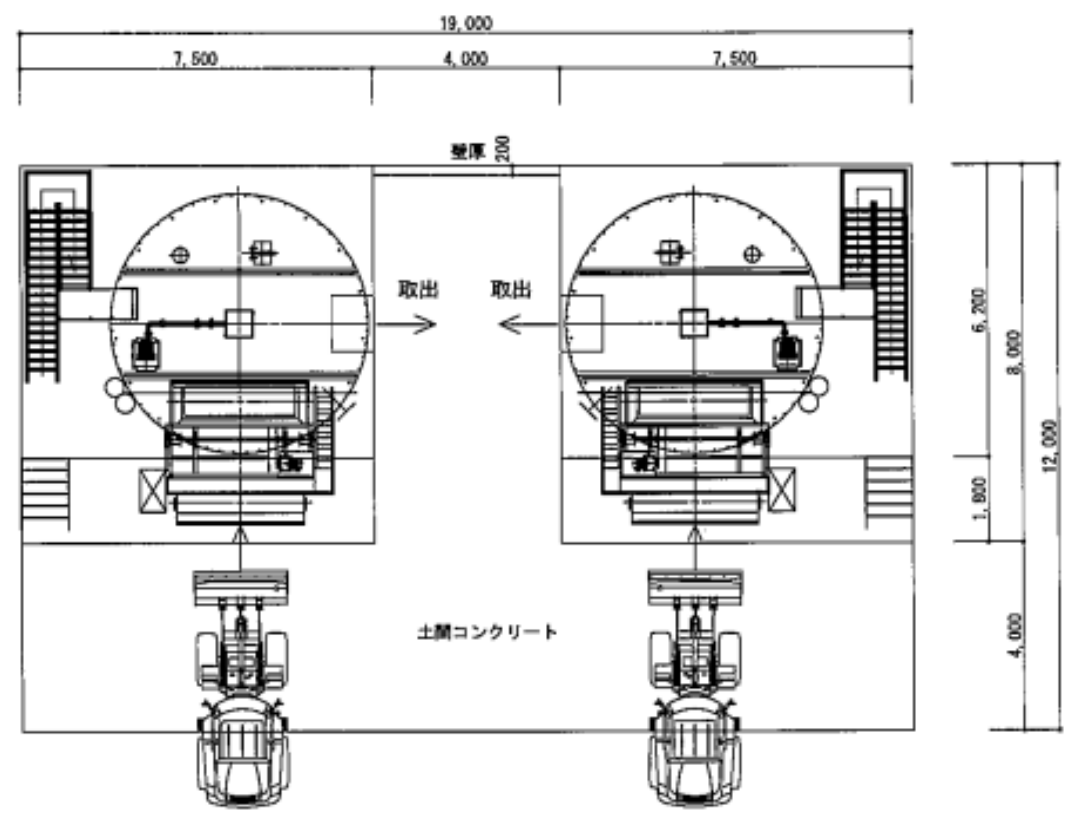

コンポS-90ET×2台 レイアウト参考図面  
基礎1500mm

●参考基礎断面図●

コンポS-90ET

コンポS-90ET